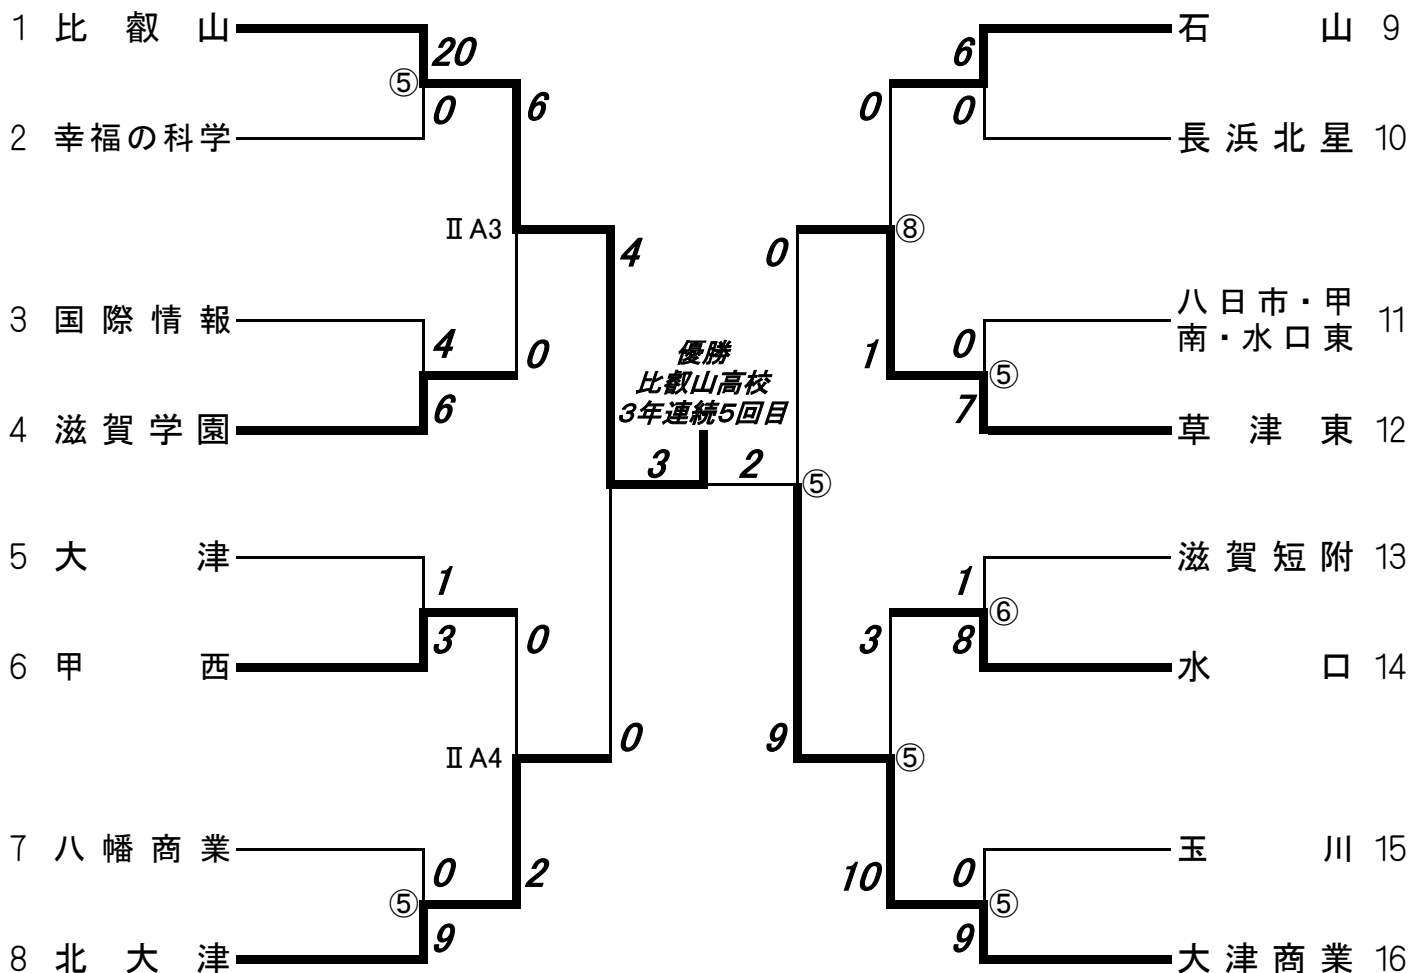

平成30年度 春季高校総合体育大会 ソフトボール競技

(男子の部) 平成30年6月1日(金)

守山市民ソフトボール場

決勝 1 栗 東 50 - 0 2 彦 根 工 業

- ・栗東高校は11年連続19回目の優勝。
- ・栗東高校は全国高校総体近畿地区予選会に出場。

(女子の部) 平成30年5月31日(木)～6月1日(金)
平成30年6月2日(土)

守山市民運動公園グランド・ソフトボール場
布引運動公園グランド