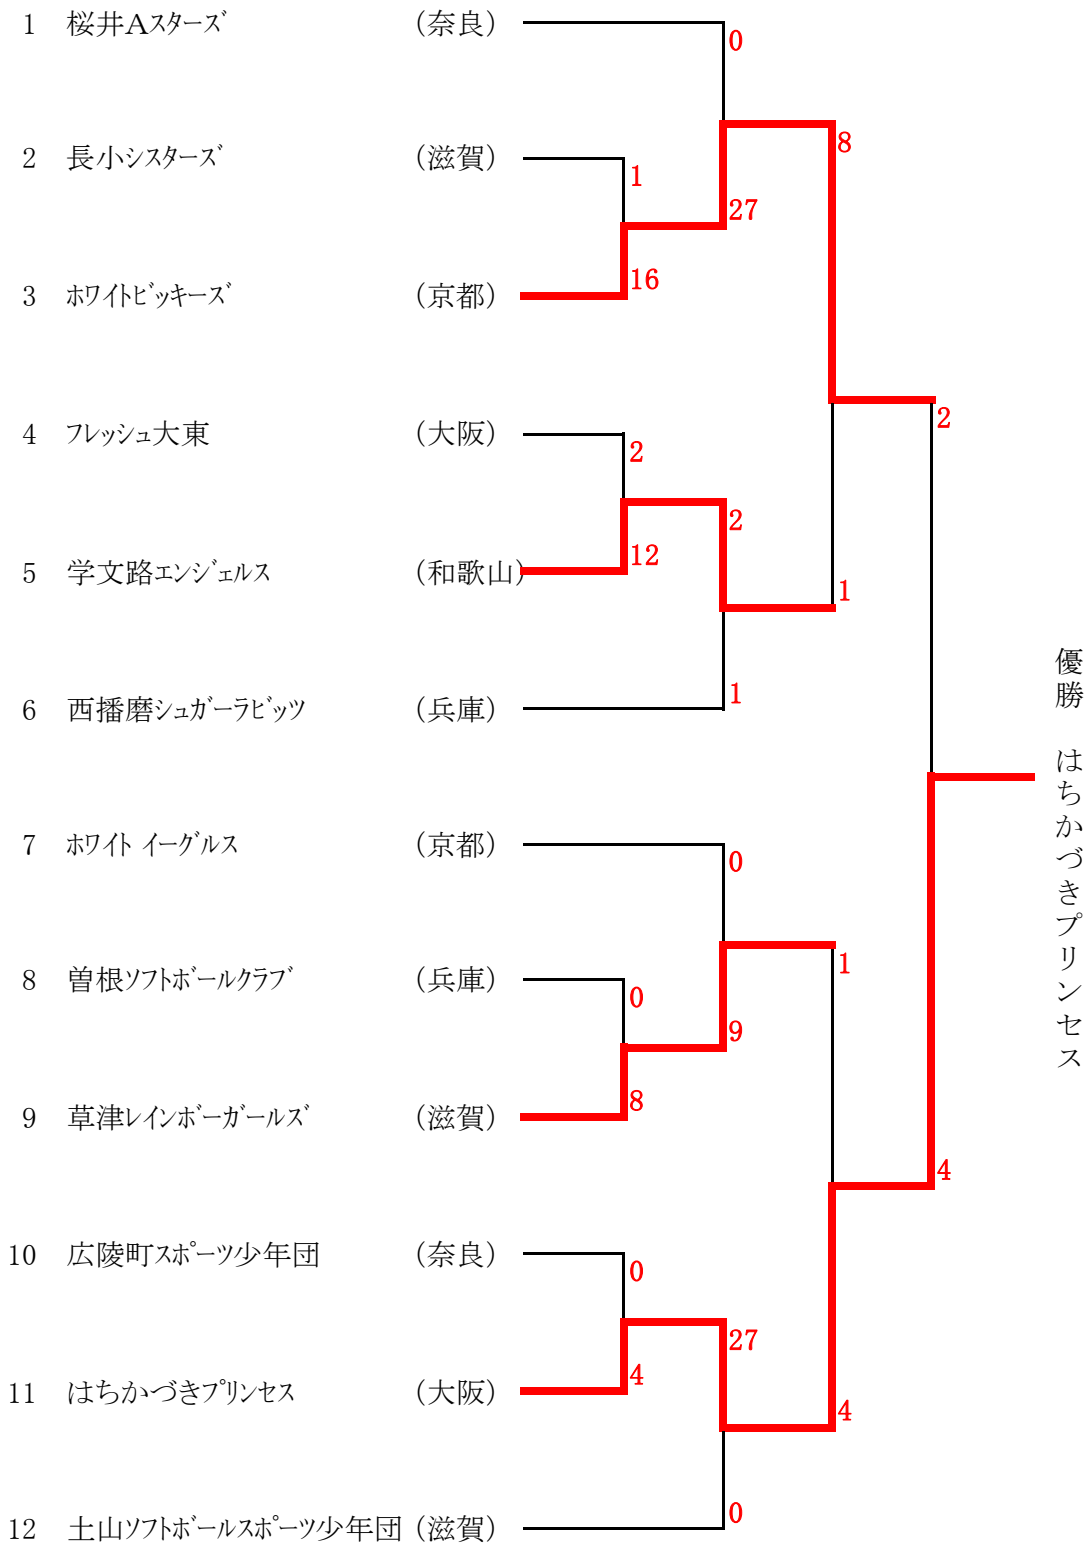

第33回 近畿小学生男女ソフトボール大会 (女子の部)

平成30年6月30日～7月1日 滋賀県草津市 野村運動公園グラウンド