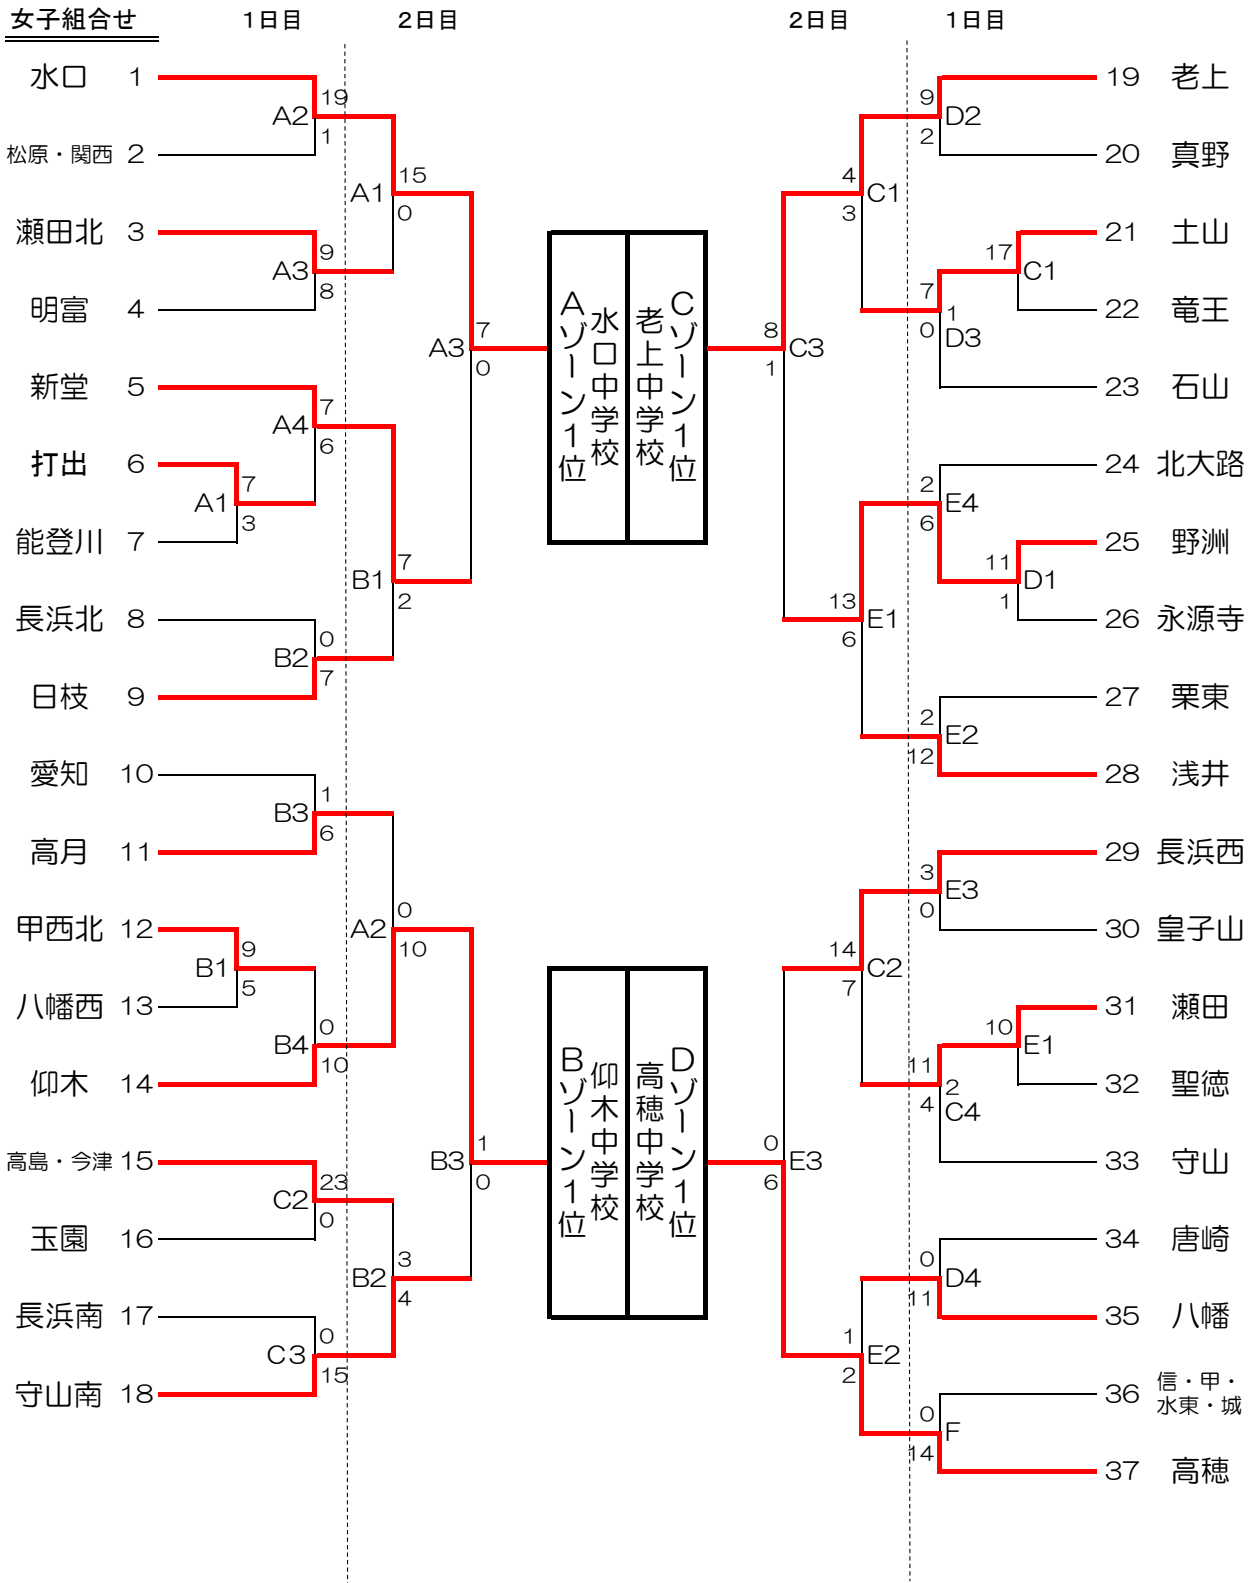

女子組合せ

男子組合せ

専用球場 守山南 0 - 14 草津

1位 草津
 2位 守山南